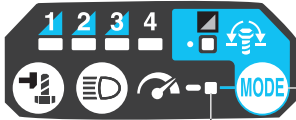

GALINGAS

Didžiausias sukimo momentas

330 Nm

Darbinio režimo keitimas

Veržliasukis turi keletą paprastai nustatomų režimų efektyviam darbui.

Automatinio sustabdymo režimas

Didžiausio greičio režimas

Darbo režimų keitimo mygtukas

Didžiausias smūgiavimas

Stiprus smūgiavimas

Vidutinis smūgiavimas

Lengvas smūgiavimas