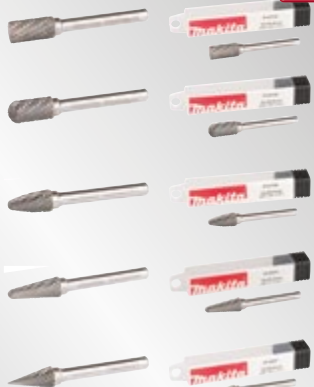

LANKSTUS SUKIMO ANTGALIS naujas

B-51867 48 €

- 1/4", 300 mm,
- Tinkamas smūginiams suktuvams

TIESINIS ŠLIFUOKLIS naujas

GD0603 109 € 240 W

- Galingumas 240 W
- Greitis be apkrovos (min-1) 28000
- Griebtuvas (cangė) 6 mm
- Mažo skersmens cilindrinis korpusas patogiam darbui.
- Labai atsparus temperatūrų svyravimui.
- Vėdinimo angos yra nukreiptos nuo naudotojo.
- Neišsikišanti anglinių šepetėlių laikiklio konstrukcija užtikrina lengvą naudojimą.

FREZOS TIESINIAM ŠLIFUOKLIUI naujas

B-52722 17,90 €

- 10 x 20 x 6 mm, metalui, RST

B-52750 17,90 €

- 11 x 20 x 6 mm, metalui, RST

B-52788 17,90 €

- 12 x 20 x 6 mm, metalui, RST

B-52819 17,90 €

- 10 x 25 x 6 mm, metalui, RST

B-52847 17,90 €

- 11 x 25 x 6 mm, metalui, RST

AKUMULIATORINIS GIPSO KARTONO PLOKŠČIŲ PJŪKLAS naujas

DSD180Z 269 € 18 V

Be akumuliatorių ir kroviklio!

- 18 V Li-Ion
- Judesių skaičius (min-1) 0-6000
- Maksimalus pjovimo gylis gipso plokščiame 30 mm
- Pjūklelio eiga 6 mm
- Puikiai tinka angoms pjauti gipso kartono plokštėse įrengiant lubų apšvietimą, oro angas ir pan.
- Labiau tinka tiesiems pjovimams nei kiti įprastiniai pjovimo įrankiai.
- Dulkių dėžė dulkęms surinkti dirbant aukštyje, patogesniai ir švaresniai darbai.
- Puikus įrankio svorio centras leidžia lengvai dirbti aukštyje.
- V formos griovelis pagrinde padeda lengvai nustatyti pjovimo liniją.
- Taip pat lengvai susidoroja su išpjovomis kampuose.
- Kintamo greičio valdymas jungikliu leidžia lengviau pradėti pjovimą.
- Pjovimo gylį galima nustatyti pagal gipso kartono sienos storį.
- Suderinama tiek su specialiais ašmenimis šiam gipso kartono sienos pjūklui, tiek su nulaužiamais ašmenimis (OLFA standartas).
- Darbinė LED lemputė ryškiai apšviečia pjovimo liniją, kad galėtumėte lengvai pjauti tamsioje vietoje.

PJŪKLELIAI naujas