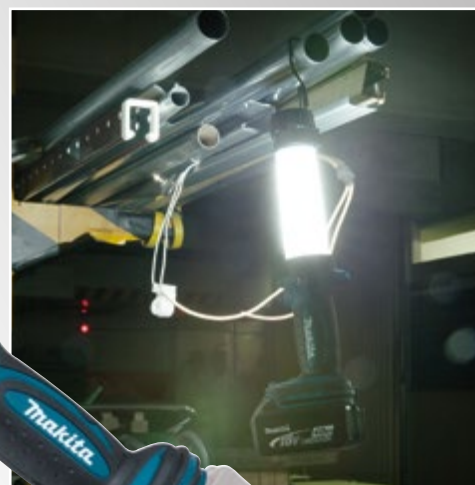

10.8V LITHIUM-ION 18V LITHIUM-ION

LED PROŽEKTORIUS

DEADML806 59 € 14,4 / 18 V

naujas

Be akumuliatorių ir kroviklio!

- 14,4 / 18 V Li-ion
- LED galia 20 x 0,5 W
- Dvejetainis paskirties – naudokite kaip žibintą arba žibintuvėlį.
- Trys LED apšvietimo režimai: 360° žibintas, 180° žibintas arba žibintuvėlis.
- 360° žibinto režimas suteikia 620 liumenu; 180° žibinto režimas suteikia 310 liumenu; žibintuvėlio režimas suteikia 90 liumenu.
- 180–360° žibinto apšvietimas leidžia naudotojui pasirinkti visos darbo srities arba konkrečios užduoties atlikimo vietas apšvietimą.
- Iki 13 val. nepertraukiamo apšvietimo 360° žibinto režimu naudojant BL1860B.
- Iki 25 val. nepertraukiamo apšvietimo 180° žibinto režimu naudojant BL1860B.
- Metalinis pakabinimo kabliukas sukasi 360° kampu ir atsilenkia, kad būtų užtikrintas didesnis patogumas.