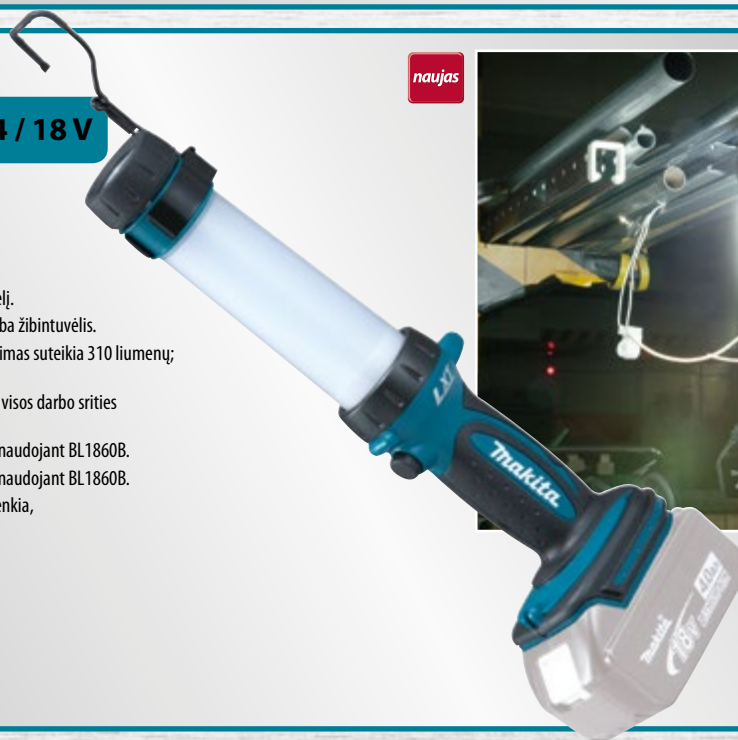

10.8V LITHIUM-ION 18V LITHIUM-ION

LED PROŽEKTORIUS

DEADML806 59 € 14,4 / 18 V

naujas

Be akumuliatorių ir kroviklio!

- 14,4 / 18 V Li-ion
- LED galia 20 x 0,5 W
- Dvejetainis paskirties – naudokite kaip žibintą arba žibintuvėlį.
- Trys LED apšvietimo režimai: 360° žibintas, 180° žibintas arba žibintuvėlis.
- 360° žibinto režimas suteikia 620 liumenu; 180° žibinto režimas suteikia 310 liumenu; žibintuvėlio režimas suteikia 90 liumenu.
- 180–360° žibinto apšvietimas leidžia naudotojui pasirinkti visos darbo srities arba konkrečios užduoties atlikimo vietas apšvietimą.
- Iki 13 val. nepertraukiamo apšvietimo 360° žibinto režimu naudojant BL1860B.
- Iki 25 val. nepertraukiamo apšvietimo 180° žibinto režimu naudojant BL1860B.
- Metalinis pakabinimo kabliukas sukasi 360° kampu ir atsilenkia, kad būtų užtikrintas didesnis patogumas.

AKUMULIATORINIS RADIOJŲ IMTUVAS

naujas

DEAMR052 49 € 10,8 V

- 10,8 V Li-ion
- Matmenys (IxPxA): 169 x 92 x 74 mm
- Svoris 0,71 kg
- Iki 30 val. nepertraukiamo naudojimo vieną kartą visiškai įkrovus BL1040B bateriją.
- Du priekiniai garsiakalbiai stereo garsui.
- Skaitmeninis AM / FM derinimas su LCD apšviestu ekranu ir 10 iš anksto nustatytų stočių (5 AM / 5 FM).
- Ausinių lizdas, kad galėtumėte klausytis netrukdomi.
- Naudojant besisukantį kablį, radiją galima patogiai pakabinti ant pastolių vamzdžio ir pan.

AKUMULIATORINIS GRĘŽTUVAS

naujas

DDF484RTJ 469 € 18 V

DDF484Z 199 € 18 V

Be akumuliatorių ir kroviklio!

- 18 V, 2 x 5,0 Ah Li-ion
- Maks. sukimo momentas 54 / 36 Nm
- Sukimo sąnkabos padėčių 21
- Užtikrina 25 % didesnį gręžimo, sukimo ir tvirtinimo greitį nei ankstesni modeliai.
- 2 keičiami greičiai (0–500 ir 0–2.000 aps./min.), kad galėtumėte atlikti įvairesnes gręžimo ir tvirtinimo operacijas.
- Integruotos dvi LED lemputės su pirminio pašvietimo ir pošvyčio funkcijomis apšviečia darbinę sritį.
- Patogus 13 mm beraktis griebtuvas, kad galėtumėte greitai pakeisti grąžtus.
- Variklis be anglinių šepetėlių.